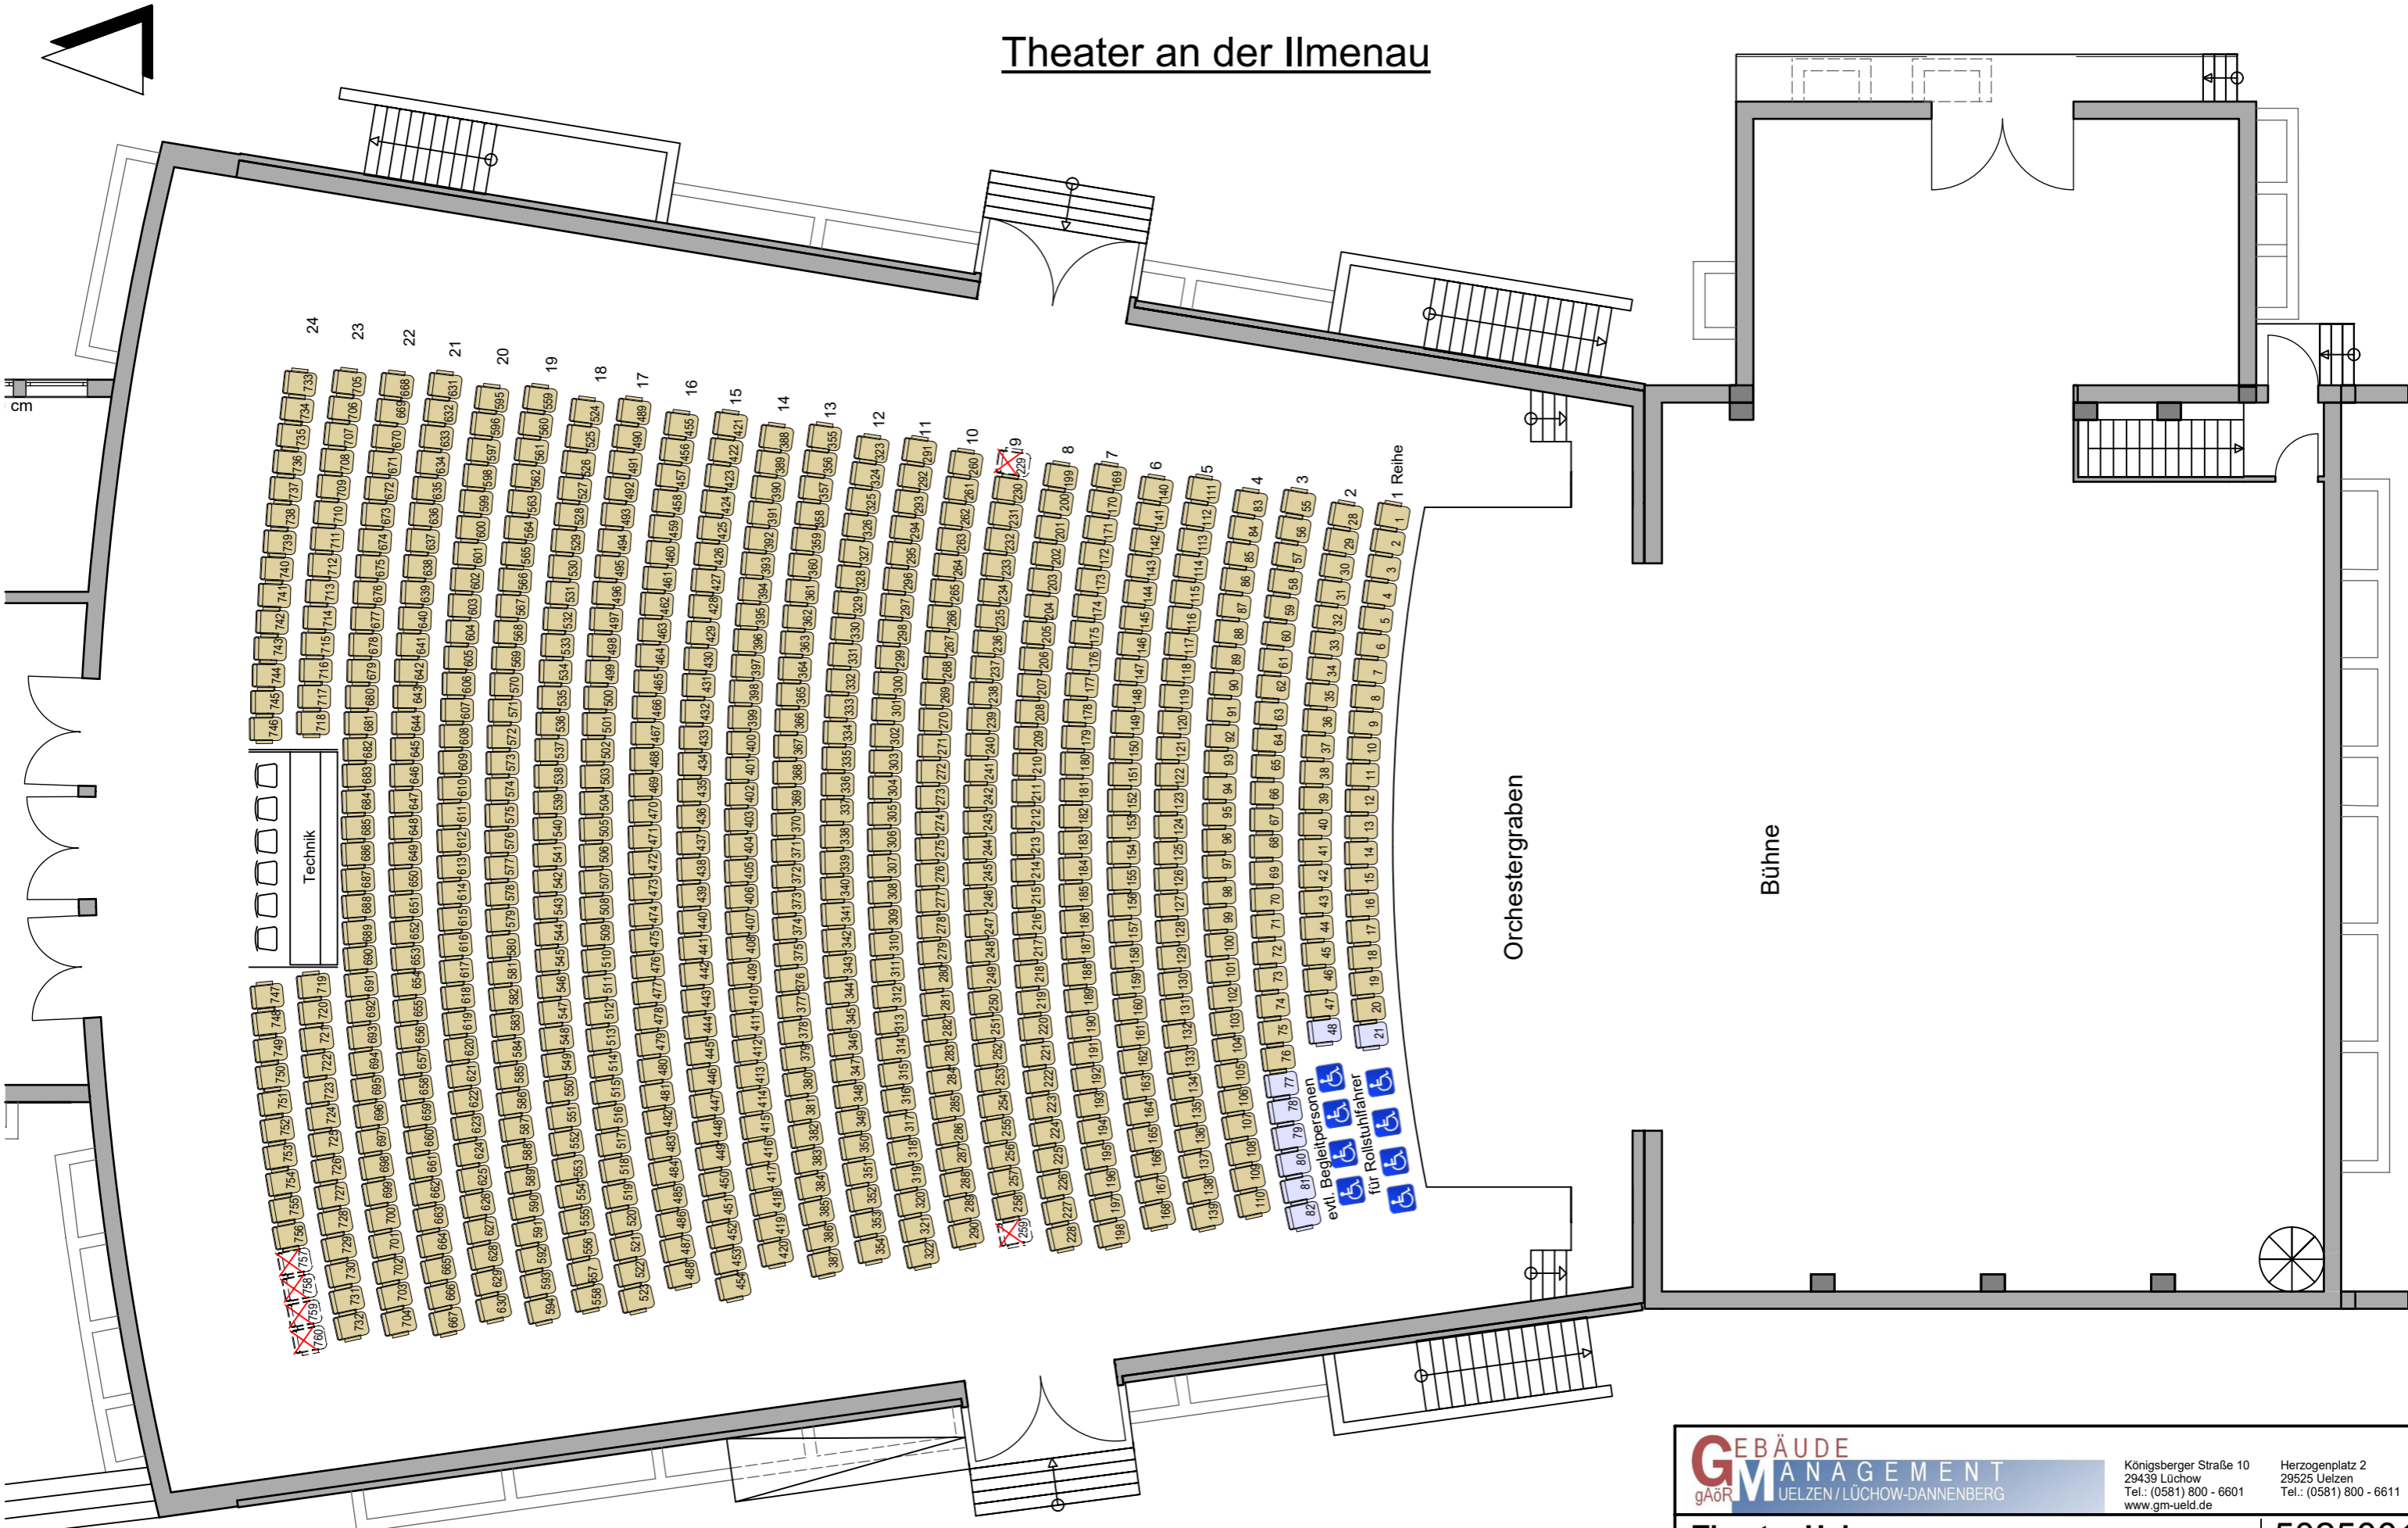

Theater an der Ilmenau

Grundriss Erdgeschoss

		Königsberger Straße 10 29439 Lüchow Tel.: (0581) 800 - 6601 www.gm-ueid.de		Herzogenplatz 2 29525 Uelzen Tel.: (0581) 800 - 6611	
Theater Uelzen			5025001		
Bestuhlung ohne Orchestergraben - Variante II - 750 Besucher					
Planstand:	Dokumentation	gezeichnet:	Nickel	Datum:	02.08.2023
Maßstab:	ohne	geprüft:	-	Blatt-Nr.:	G 0.16 D