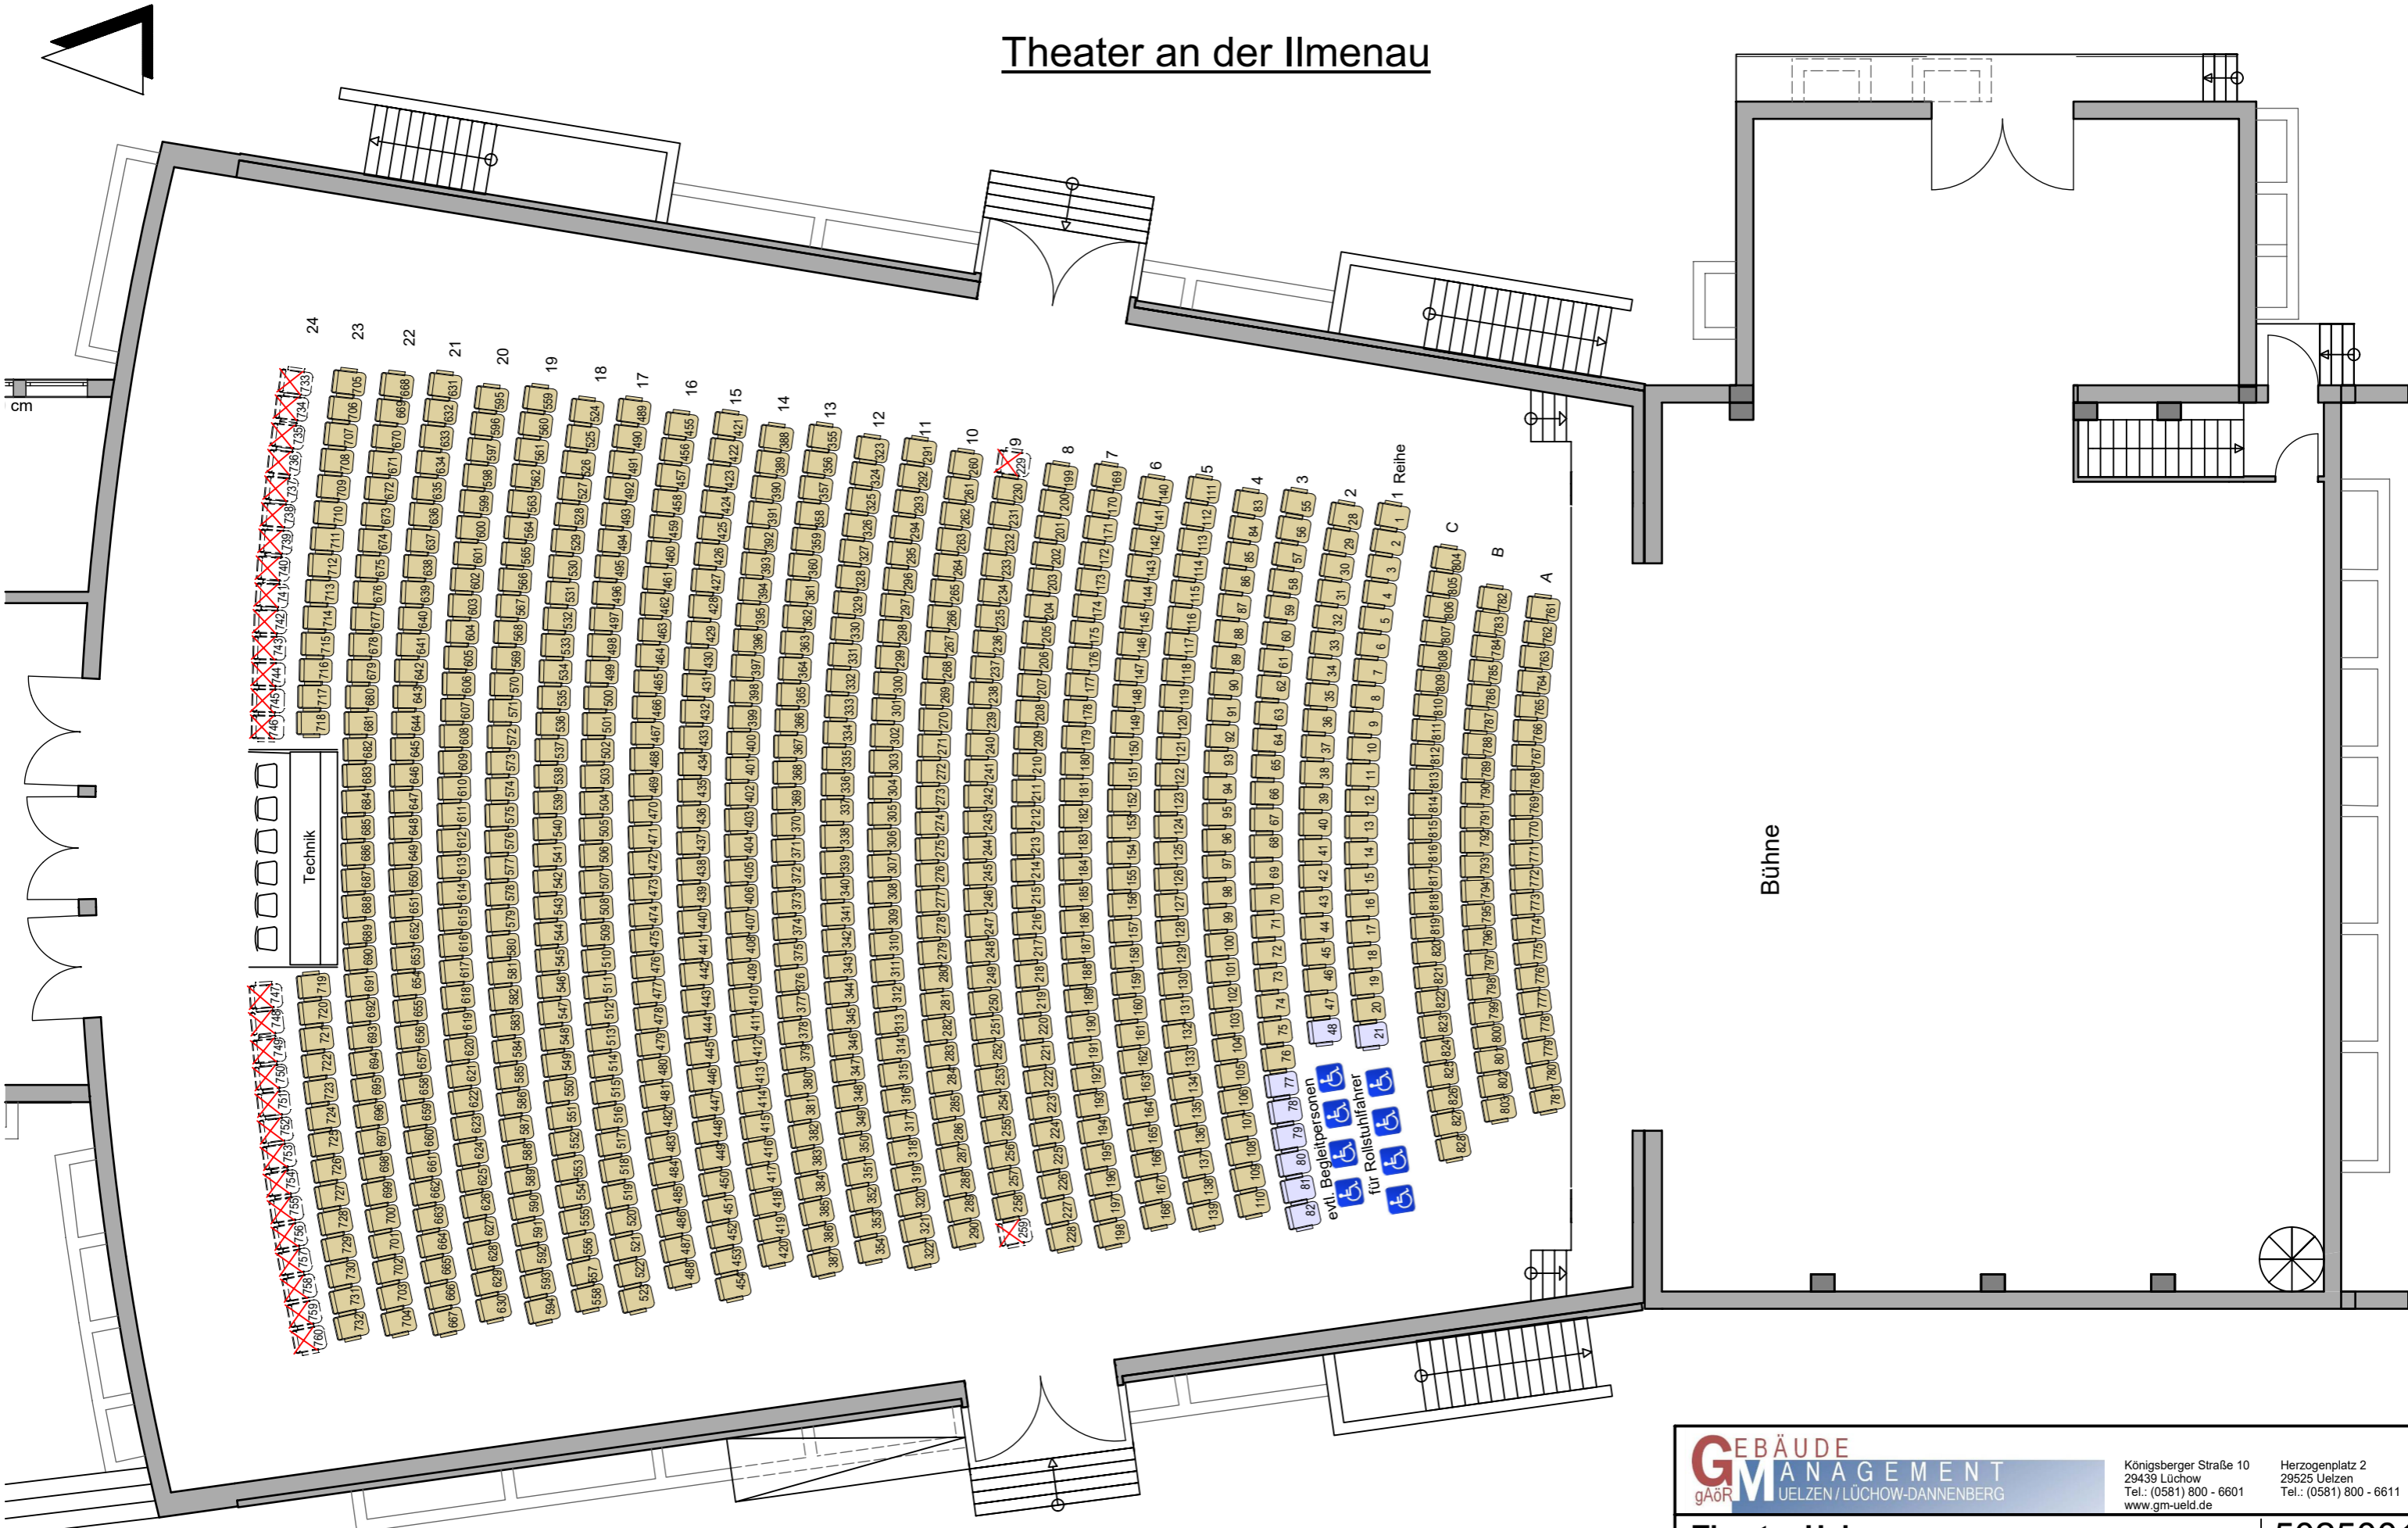

Theater an der Ilmenau

Grundriss Erdgeschoss

		Königsberger Straße 10 29439 Lüchow Tel.: (0581) 800 - 6601 www.gm-ueid.de		Herzogenplatz 2 29525 Uelzen Tel.: (0581) 800 - 6611	
Theater Uelzen			5025001		
Bestuhlung mit Orchestergraben - Variante I - 794 Besucher					
Planstand: Dokumentation	gezeichnet:	Nickel	Datum:	02.08.2023	
Maßstab: ohne	geprüft:	-	Blatt-Nr.:	G 0.15 D	