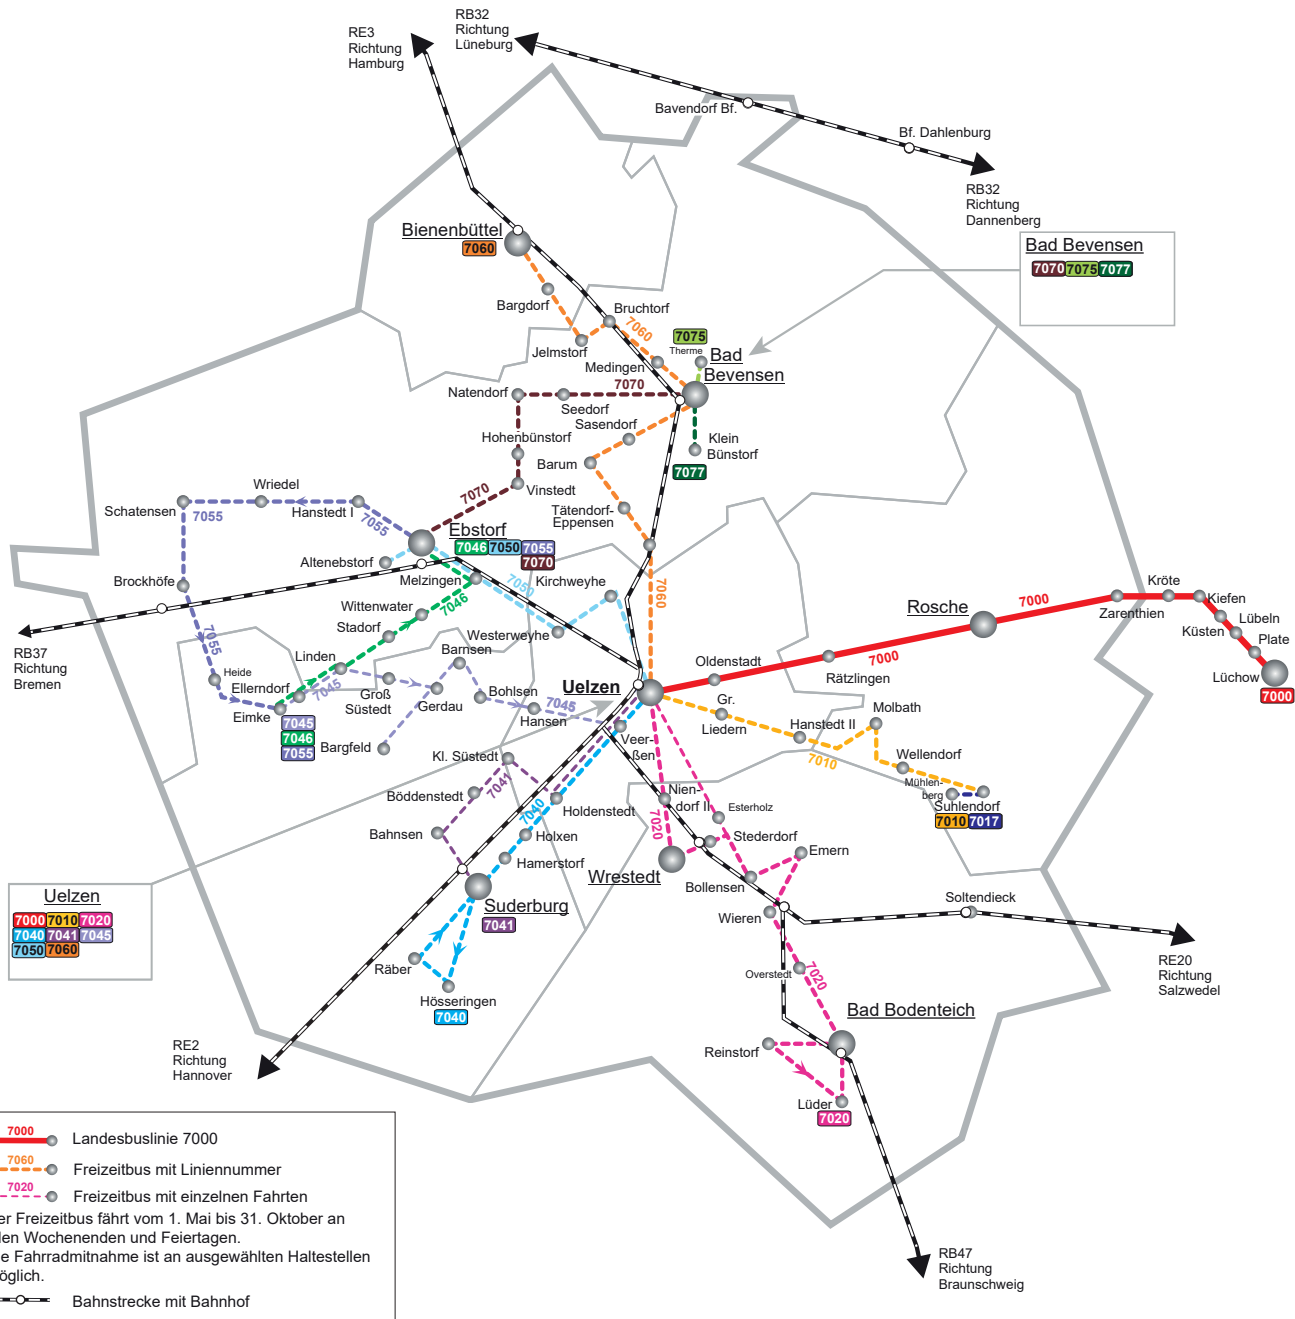

Freizeitbus im Landkreis Uelzen & Landesbuslinie ab 1. August 2020